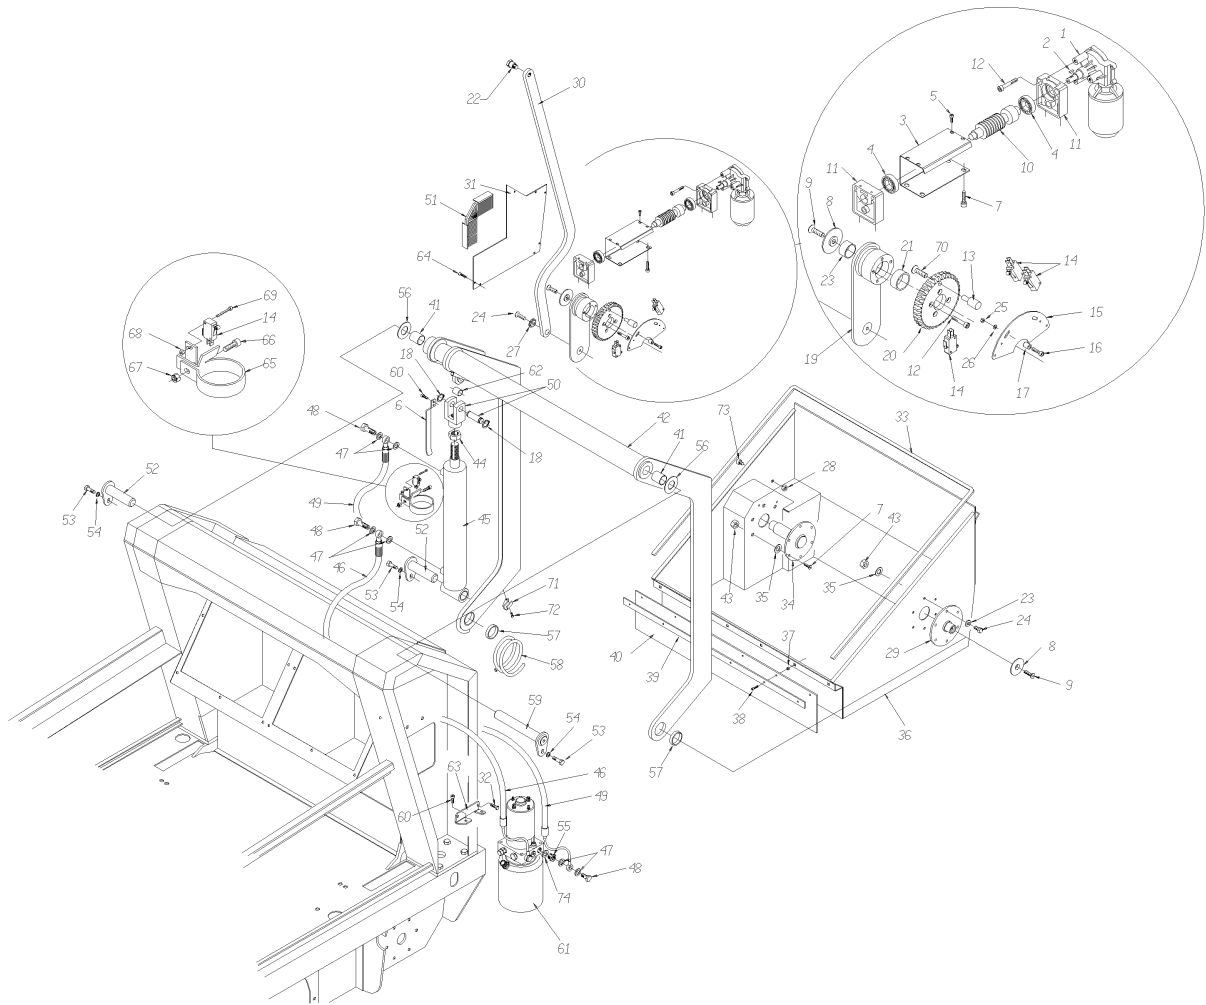

Ref.	K	Part N.	Customer Part N.	Description	Qty	Validity:		Price
						From	To	
0001		RDGR31335		MOTOR.GEARBOX L. 70TE	1,00			--
0002		VTVR75730		KEY UNI 6606 3 X 3,7	1,00			--
0003		LAFN45321		COVER L.14	1,00			--
0004		CUVR06174		BALL BEARING 6002-2RS1	2,00			--
0005		VTVT00098		SCREW AUTOF.TC UNI 6954 3,9X9,5	4,00			--
0006		LAFN47093		ECCENTRIC CAM L.14	1,00			--
0007		VTVT62920		SCREW TE F/ROND. M 6X 16 ZB	10,00			--
0008		LAFN47094		SPACER L.14	2,00			--
0009		VTVT45340		SCREW TSPEI 8X16 UNI5933	2,00			--
0010		MTIG45320		TOOTHED WHEEL L.14	1,00			--
0011		LAFN45319		SUPPORT L.14	2,00			--
0012		VTVT06237		SCREW TCEI 6X20 UNI5931	7,00			--
0013		LAFN45233		PAWL TK1400	1,00			--
0014		MECI44780		MICROSWITCH D2VW-5L2A-1M OMR	4,00			--
0015		LAFN45283		PLATE TK1400	1,00			--
0016		VTVT19236		SCREW TCEI 5X20 UNI 5931	2,00			--
0017		LAFN47095		SPACER D. 6-10 L= 8	2,00			--
0018		VTAE17003		CIRCLIP D. 15 UNI 7435	2,00			--
0019		LAFN47096		CONNECTING ROD L.14 CASS.	1,00			--
0020		MTCR46479		TOOTHED WHEEL L.14 EL.	1,00			--
0021		MPVR47097		BUSHING D. 30X34X15 GLYC.	1,00			--
0022		LAFN47098		PIN L.14 PARALL.	1,00			--
0023		MPVR00006		BUSHING GLYCODUR GLY.PG 25-28-15F	1,00			--
0024		VTVT62920		SCREW TE F/ROND. M 6X 16 ZB	6,00			--
0025		VTDD00040		NUT M5 UNI7474	2,00			--
0026		VTRS00502		WASHER D. 5 0.466 UNI 6592	4,00			--
0027		LAFN47099		SPACER L.14	1,00			--
0028		VTDD00124		NUT M 8 BASSO	2,00			--
0029		LAFN47100		PIN L.14 SX	1,00			--
0030		LAFN47101		ARM L.14	1,00			--
0031		LAFN45284		BOX COVER TK1400	1,00			--
0032		VTVT75719		SCREW TE F/ROND. M 6 X 10	2,00			--
0033		GUVR45103		GASKET TK1400	1,00			--
0034		LAFN47102		PIN L.14 DX	1,00			--
0035		VTRS00503		WASHER D. 6 TE UNI 6798	18,00			--
0036		LAFN47103		DRAWER L.14	1,00			--
0037		VTVR47015		INSERT PLS. D.3	6,00			--
0038		VTVT00106		SCREW AUTOFIL. TC 3,5X14,5	6,00			--
0039		LAFN47104		DUCT LOCK FLAP	1,00			--