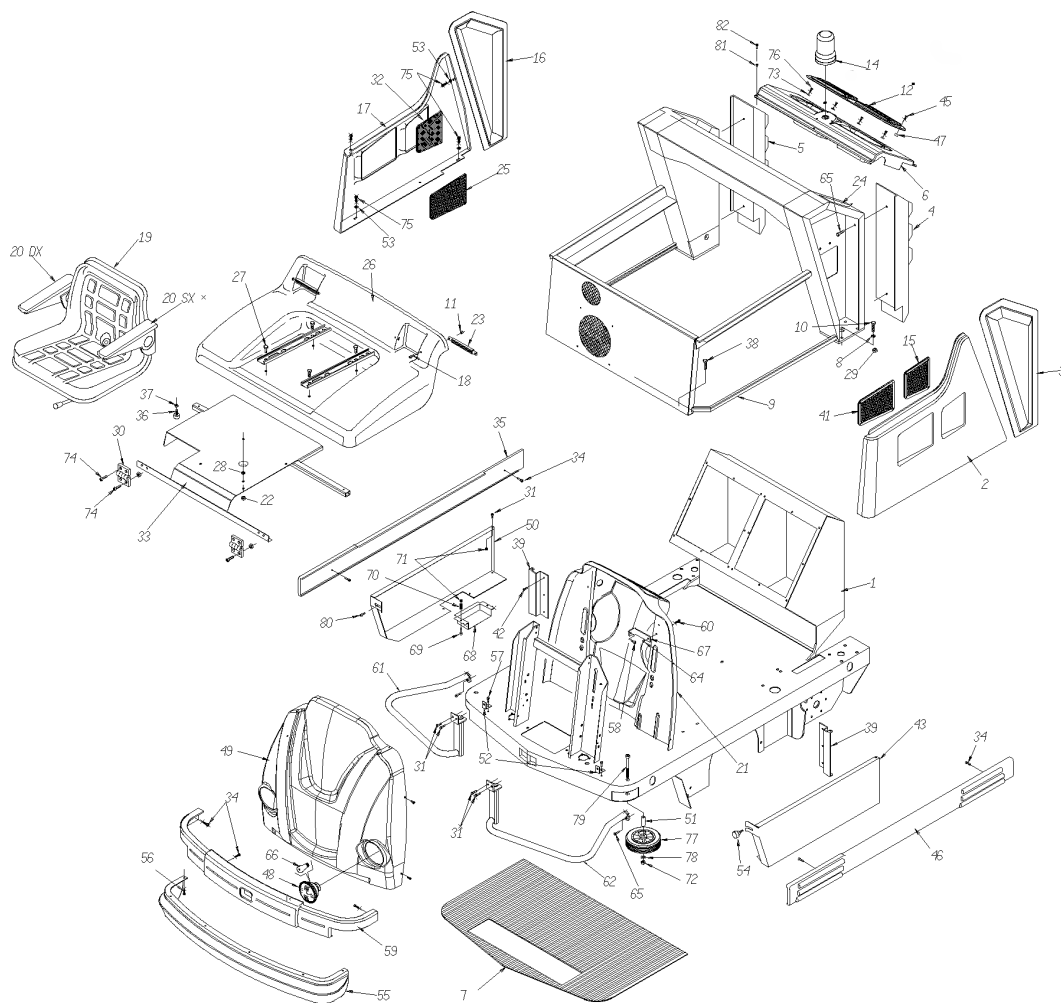

Ref. K	Part N.	Customer Part N.	Description	Qty	Validity:		Price
					From	To	
0080	VTVT62920		SCREW TE F/ROND. M 6X 16 ZB	1,00			--
0081	VTVR00309		INSERT FILETTATO M5	4,00			--
0082	VTVT45339		SCREW TBEI M 5X 16 ISO 7380 ZB	4,00			--