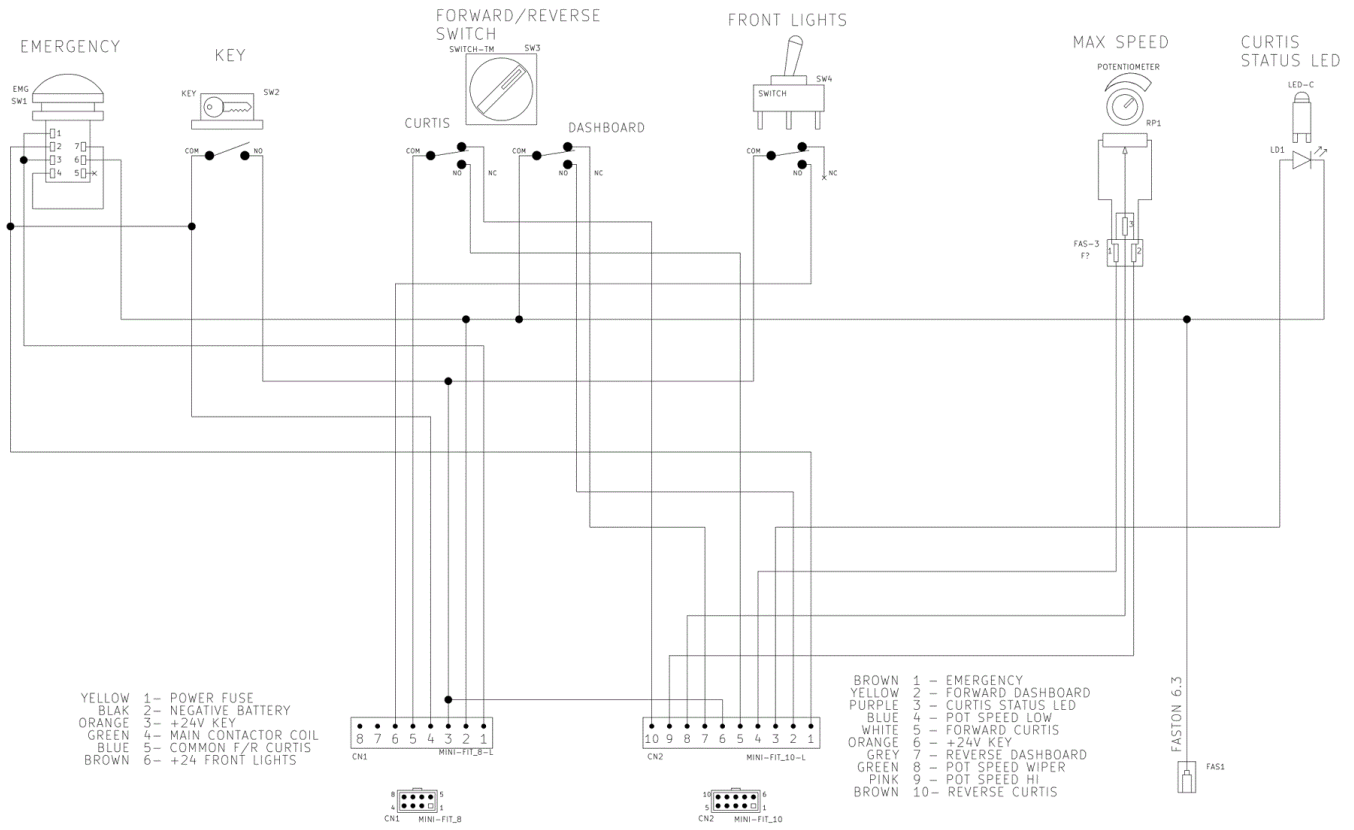

Ref.	K	Part N.	Customer Part N.	Description	Qty	Validity: From To	Price
M1		RDGR45088		MOTOR.GEARBOX DV 1400 24V	1,00		--
M10		PPEL45108		MOTOR-DRIV.PUMPIDR. 24V L.14	1,00		--
M11		RDGR31335		MOTOR.GEARBOX L. 70TE	1,00		--
M2		MOCC00275		MOTOR SPAZZOLA CENTRALE	1,00		--
M3		MECB00956		WIRING ATTUATORE	1,00		--
M4		RDGR44777		MOTOR.GEARBOX AOMP140 24V 90W SX	1,00		--
M5		RDGR44776		MOTOR.GEARBOX AOMP140 24V 90W DX	1,00		--
M6		MOCC00008		MOTOR SUCTION GENIUS SWEEPER	1,00		--
M7		MOCC00008		MOTOR SUCTION GENIUS SWEEPER	1,00		--
M8		MOCC00004		MOTOR D.63 24V G3800 W35	1,00		--
M9		MOCC00004		MOTOR D.63 24V G3800 W35	1,00		--
MSW1		MECI44780		MICROSWITCH D2VW-5L2A-1M OMR	1,00		--
MSW5		MECI75801		MICROSWITCH TK	1,00		--
MSW6		MECI75801		MICROSWITCH TK	1,00		--
MSW7		MECI44780		MICROSWITCH D2VW-5L2A-1M OMR	1,00		--
MSW8		MECI44780		MICROSWITCH D2VW-5L2A-1M OMR	1,00		--
MSW9		MECI44780		MICROSWITCH D2VW-5L2A-1M OMR	1,00		--
RP2		MECB01227		WIRING ACCELERATOR	1,00		--
SK3		MECE00420		BOARD POTENZA CASSETTO COMPL.	1,00		--
SK4		MECE00552		BOARD 1404	1,00		--
SK5		MECE00555		BOARD CURTIS 1227-2102	1,00		--
SK6		MECE00557		BOARD DISPLAY LOGIC 1404 CURTIS	1,00		--
SW1		MECI00028		BUTTON DI EMERGENZA TK1400 24V	1,00		--
SW2		MECI75805		SWITCH TK	1,00		--
SW3		MEVR02011		SELECTOR -	1,00		--
SW4		MECI76658		COMMUTAT.SWITCH2 P. TK	1,00		--
TL1		METT00085		CONTACTOR 100A	1,00		--
TL2		METT00085		CONTACTOR 100A	1,00		--