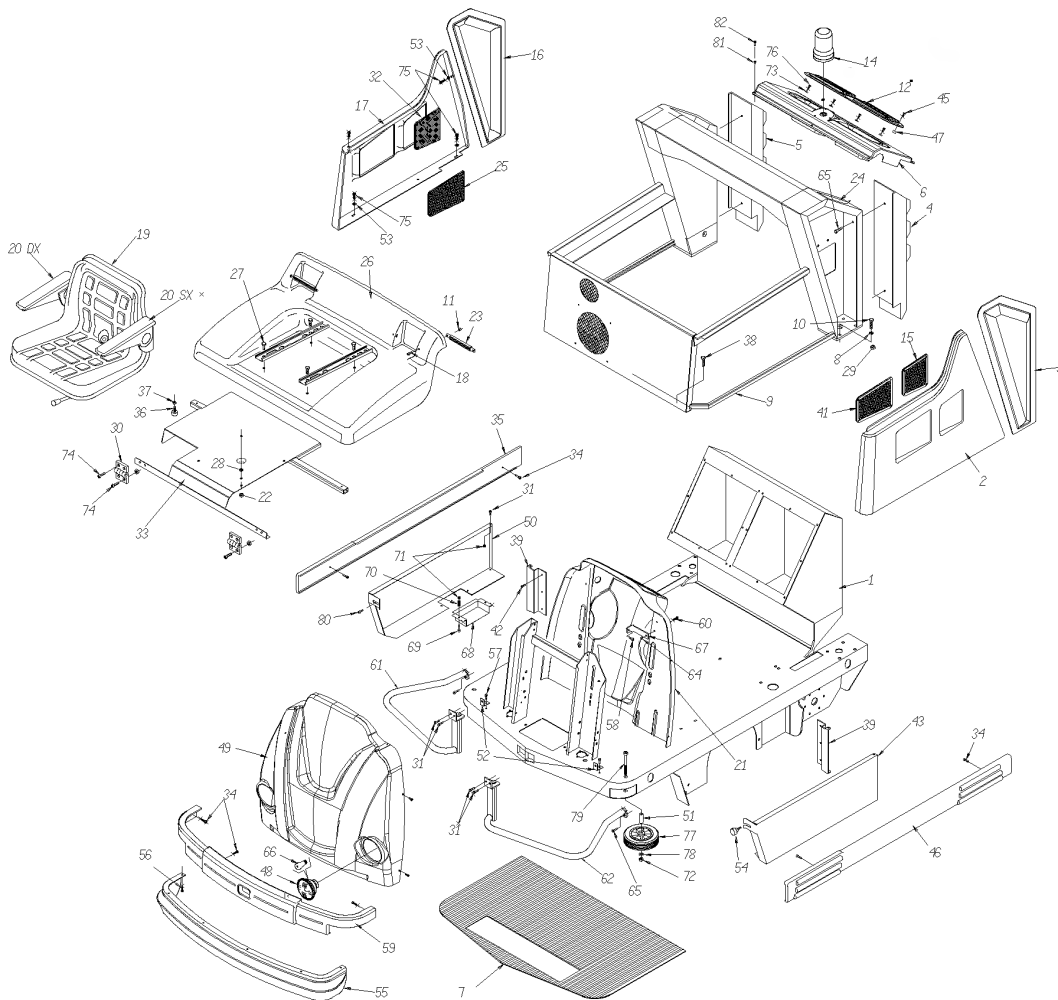

Ref.	K	Part N.	Customer Part N.	Description	Qty	Validity: From To	Price
0001		LAFN45969		BODY LION 14000	1,00		--
0002		MPVR04992		BODY SIDE SX	1,00		--
0003		MPVR00234		UPRIGHT SPALLA SX	1,00		--
0004		MPVR00229		BUMPER POSTERIORE SX TK1400	1,00		--
0005		MPVR00227		BUMPER POSTERIORE DX TK1400	1,00		--
0006		MPVR04988		COVER SUCTION MOTORS	1,00		--
0007		MPVR05057		PLANE MILLERIGHE CON BIADESIVO	1,00		--
0008		VTRS00505		WASHER D.10 TE UNI 6592	8,00		--
0009		LAFN45976		SUPPORT L.14	1,00		--
0010		VTVT01535		SCREW TCEI M10X 40 UNI 5931 ZB	8,00		--
0011		VTDD00491		NUT M 6 TEF	6,00		--
0012		MPVR04916		BRACKET COPERCHIO ASPIRATORI	1,00		--
0014		MEVR00935		FLASHING LIGHT G1050	1,00		--
0015		LAFN06590		BRACKET FIANCATA	1,00		--
0016		MPVR00235		UPRIGHT SPALLA DX	1,00		--
0017		MPVR04995		BODY SIDE DX	1,00		--
0018		VTVT75726		SCREW TBEI M 6X 16 ISO 7380 ZB	4,00		--
0019		SESD45981		SEAT SC 73 L.14	1,00		--
0020		SESD00001		KIT BRACCIOLO DX	1,00		--
0020		SESD00002		KIT BRACCIOLO SX	1,00		--
0021		MPVR04891		HOOD POSTERIORE G1404	1,00		--
0022		VTDD00124		NUT M 8 BASSO	4,00		--
0023		KTRI01632		HANDLE COFANO PORTASEDILE	2,00		--
0024		ETET00100		LABEL ADESIVA BENZINA VERDE	1,00		--
0025		LAFN06587		BRACKET FIANCATA	1,00		--
0026		MPVR04991		HOOD SUPERIORE 1400 VERDE	1,00		--
0027		VTVT00447		SCREW TE 8X25 UNI5739	4,00		--
0028		VTRS00512		WASHER D. 8 X24 ZC.	8,00		--
0029		VTDD00042		NUT AUT.M10 UNI7474	8,00		--
0030		CEVR85332		HINGE MEB F D.6 TK	2,00		--
0031		VTVT62920		SCREW TE F/ROND. M 6X 16 ZB	6,00		--
0032		LAFN06588		BRACKET FIANCATA	1,00		--
0033		LAFN01018		FRAME PORTASED.TK1400 DIESEL ZN	1,00		--
0034		VTVT01118		SCREW TCEI M 8X16 ZC. UNI 5931	4,00		--
0035		MPVR00225		BUMPER LATERALE DX TK1400	1,00		--
0036		ABGO00008		VIBRATION DAMP.PM 20X20 M6X20	2,00		--
0037		VTDD00482		NUT M 6 ZIN UNI 5588	2,00		--
0038		VTVT62920		SCREW TE F/ROND. M 6X 16 ZB	4,00		--
0039		CEVR45986		HINGE L.14	2,00		--