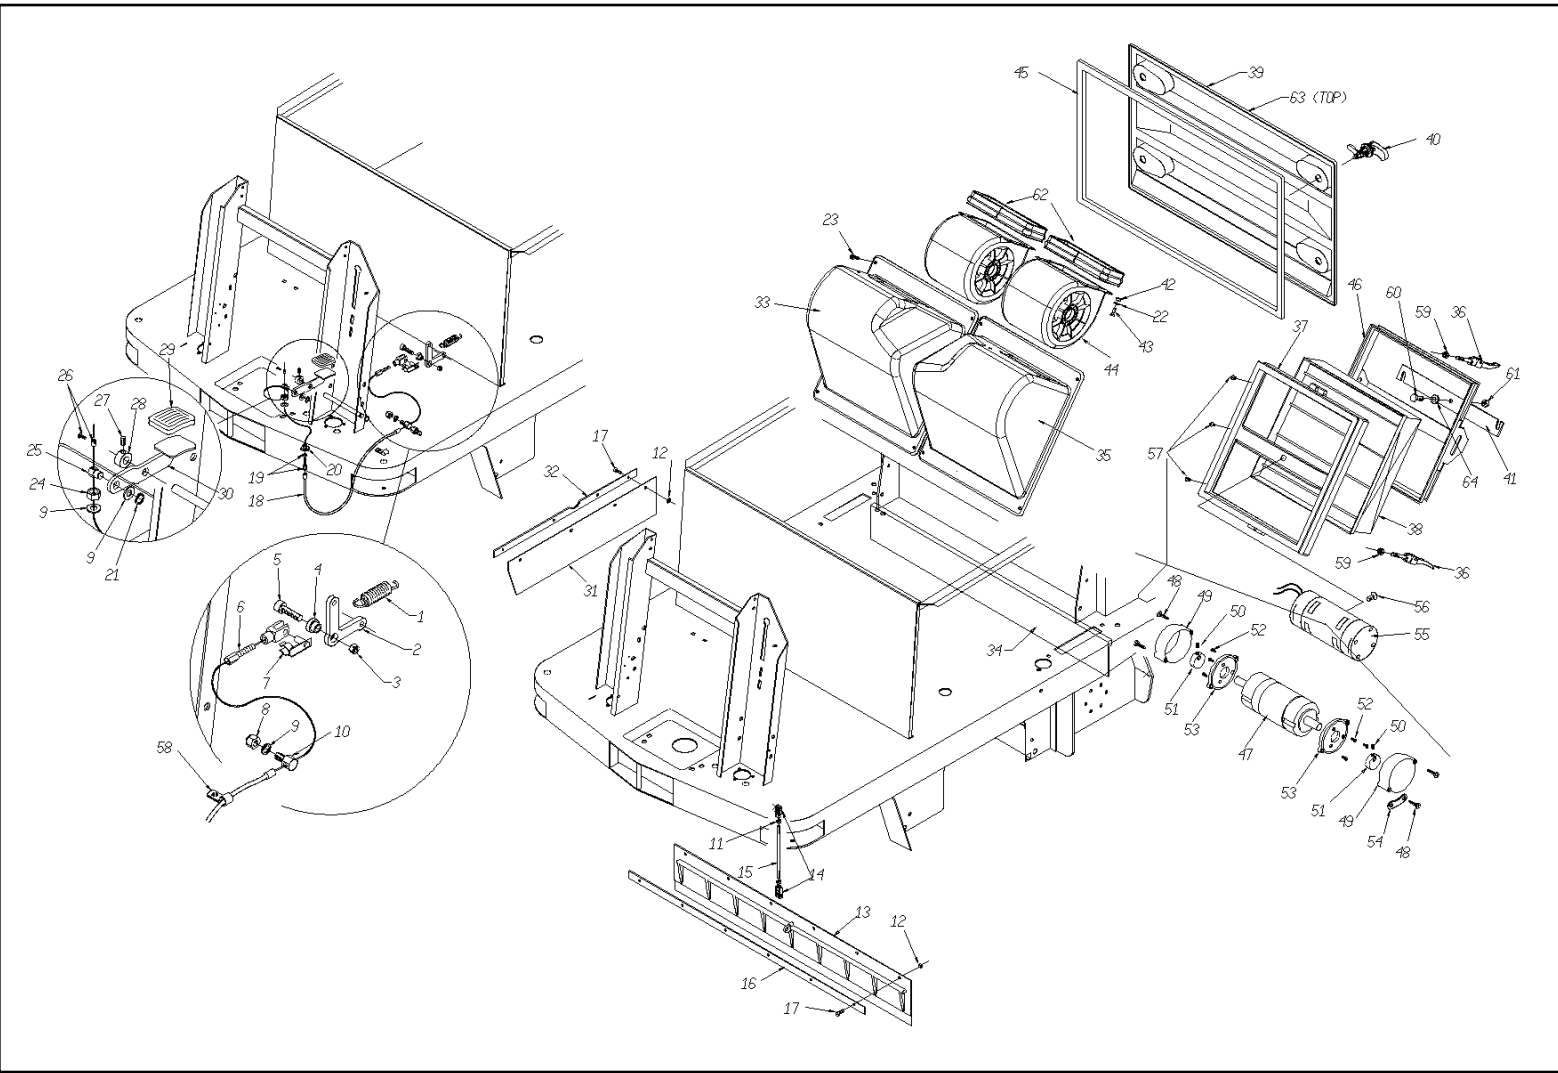

Ref.	K	Part N.	Customer Part N.	Description	Qty	Validity:		Price
						From	To	
0001		MLML45109		SPRING TR D. 12X1.7X79.5	1,00			--
0002		LAFN47128		LEVER L.14	1,00			--
0003		VTDD00124		NUT M 8 BASSO	1,00			--
0004		LAFN47129		BUSHING L.14 A.FLAP	1,00			--
0005		VTVT00448		SCREW TE 8X30 UNI5739	1,00			--
0006		CMCV87172		CABLE ALZA FLAP 2125404	1,00			--
0007		CMCV75717		CLIP UNI 1676 M6	3,00			--
0008		VTDD00012		NUT AUTOBLOK DIN 985 M12 ZB	1,00			--
0009		VTRS00506		WASHER D.12 UNI 6592	4,00			--
0010		LAFN75976		SPRING GUIDE TK 1000	1,00			--
0011		VTDD00482		NUT M 6 ZIN UNI 5588	2,00			--
0012		VTVR47015		INSERT PLS. D.3	10,00			--
0013		MPVR44781		RUBBER FLAP FRONT G1404-G1400	1,00			--
0014		CMCV75717		CLIP UNI 1676 M6	2,00			--
0014		CMCV76639		FORK M 6 UNI 1676	2,00			--
0015		LAFN47130		PIN L.14 A.FLAP	1,00			--
0016		LAFN47131		SHEET METAL PA.FLAP ANTERIORE	1,00			--
0017		VTVT00044		SCREW TC AF.X PLAS UNI9707 4X16	6,00			--
0018		CMCV47132		SHEATH L.14 A.FLAP	1,00			--
0019		CMCV75723		REGISTER D.7	1,00			--
0020		LAFN75975		PIN TK	1,00			--
0021		VTAE14016		CIRCLIP D. 12 UNI 7435	1,00			--
0022		VTRS04026		WASHER D. 6X18X2.38	8,00			--
0023		VTVT00092		SCREW TBCE ISO 7380 6X22 ZB	8,00			--
0024		VTDD01682		NUT M12 ZC UNI 5588	1,00			--
0025		LAFN75973		PIN FLAP TK	1,00			--
0026		CMCV75737		CLAMP D.7 art.857	1,00			--
0027		VTVT75731		SCREW UNI 5923 6 X5	4,00			--
0028		LAFN47030		BUSHING L.14	1,00			--
0029		MPVR45096		RUBBER V 1201 GR.	1,00			--
0030		LAFN47133		PEDALE L.14 FLAP	1,00			--
0031		MPVR04669		FLAP LATERALE	1,00			--
0032		LAFN06601		PLATE FISSA FLAP	1,00			--
0033		MPVR04898		SUPPORT ASPIRATORE DX	1,00			--
0034		MPVR45327		RUBBER L.1400 PST	1,00			--
0035		MPVR04896		SUPPORT ASPIRATORE SX	1,00			--
0036		PMVR01208		LEVER FISSA FILTRO G1404	4,00			--
0037		LAFN47137		FRAME PORTA FILTRO	2,00			--
0038		FTDP48536		FILTER L.14000 CAR. 2V.	2,00			--