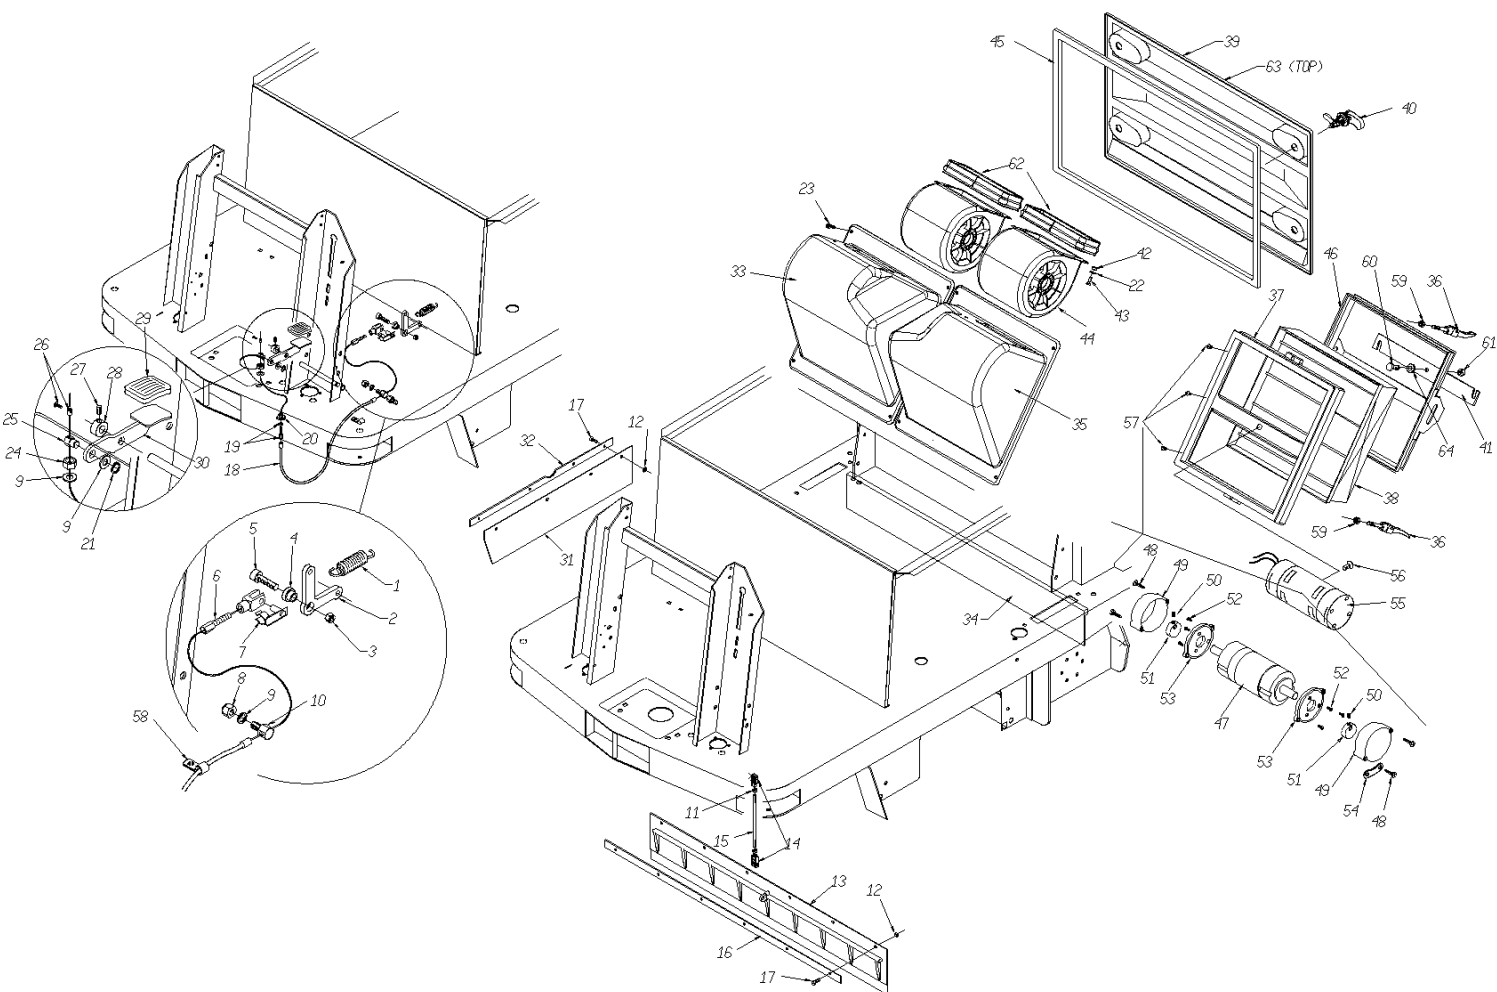

Ref.	K	Part N.	Customer Part N.	Description	Qty	Validity:		Price
						From	To	
0039		MPVR45784		COVER CHIUSURA FILTRO	1,00			--
0040		CHVR26517		DRAWER CLOSURE LOLY 50	4,00			--
0041		LAFN06599		PLATE FISSA FILTRO	2,00			--
0042		VTDD00491		NUT M 6 TEF	8,00			--
0043		VTVT75726		SCREW TBEI M 6X 16 ISO 7380 ZB	8,00			--
0044		MOCC00008		MOTOR SUCTION GENIUS SWEEPER	2,00			--
0045		GUVR46899		GASKET COPERCHIO	1,00			--
0046		LAFN01031		FRAME FISSA FILTRO	2,00			--
0047		MOCC00004		MOTOR D.63 24V G3800 W35	2,00			--
0048		VTVT47138		SCREW TSP-TC 3,9X32 ZC. UNI6955	8,00			--
0049		LAFN47139		MOTOR COVER L.14 FILT.	4,00			--
0050		VTVT75731		SCREW UNI 5923 6 X5	4,00			--
0051		LAFN47140		BUSHING L.14	4,00			--
0052		VTVT76616		SCREW M 4x18 STEAM GUN	12,00			--
0053		MFVR47141		FLANGE MOTOR L.14	4,00			--
0054		MPVR00765		RUBBER FISSAGGIO FILO SCUOTIFIL.	2,00			--
0055		MOCC45112		MOTOR 24V CC ECC.	2,00			--
0056		VTVT47143		SCREW TSPEI M 10X 16 ZC UNI5933	2,00			--
0057		VTVT13515		SCREW TSPEI M6x16 UNI5933 10.9	8,00			--
0058		FSVR00005		CLAMP TIPO "ECO"FORO MM8 D.1 W0	1,00			--
0059		VTDD00483		NUT M 8 ZIN UNI 5588	4,00			--
0060		VTVT75724		SCREW TBEI M 8X 22 ISO 7380 ZB	2,00			--
0061		VTDD00124		NUT M 8 BASSO	2,00			--
0062		GUGO00305		GASKET ASPIRATORE	2,00			--
0063		ETET01404		LABEL PLANCIA	1,00			--
0064		VTRS00504		WASHER D. 8 TE ZC. UNI 6592	2,00			--