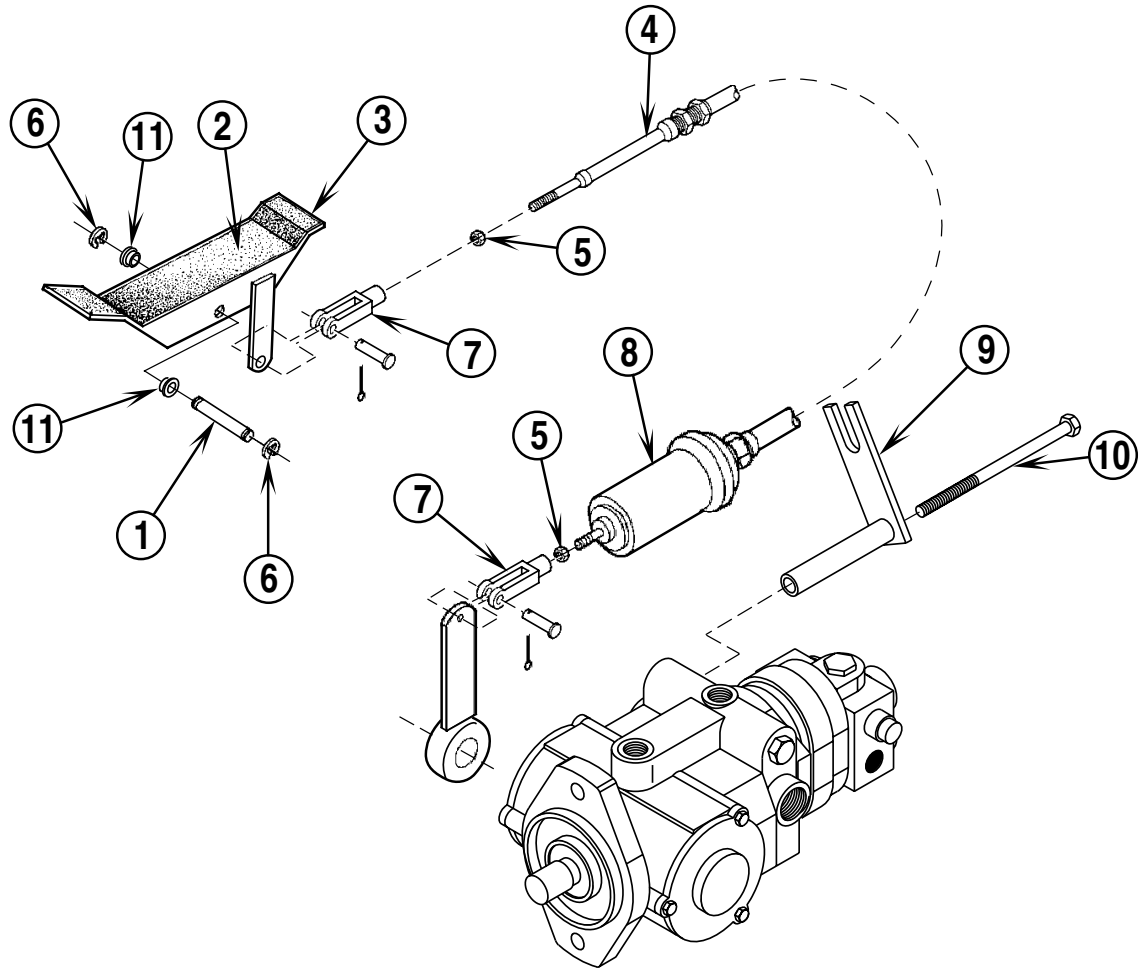

\* = Not Shown

**FRONT**

**ACCELERATOR LINKAGE (BEFORE SN 1206198)**

Item	Part No.	Qty	Description
1	56448050	1	Pin
2	56449958	1	Pedal Mat
3	56482505	1	Foot Pedal
4	56482540	1	Cable
5	56003284	2	Nut, Hex 1/4-28
6	56321125	2	Retaining Ring
7	56482542	2	Clevis w/pin
8	56482539	1	Hydro-Back
9	56482543	1	Bracket, Hydro-Back
10	56002553	1	Scr, Hex Hd 1/2-13 x 2.50
11	56206849	2	Bushing

**FRONT**  
↙

**ACCELERATOR LINKAGE (AFTER SN 1206197)**

Item	Part No.	Qty	Description
1	56448050	1	Pin
2	56449958	1	Pedal Mat
3	56482505	1	Foot Pedal
4	56482540	1	Cable
5	56003284	2	Nut, Hex 1/4-28
6	56321125	2	Retaining Ring
7	56482542	2	Clevis w/pin
8	56482539	1	Hydro-Back
9	56482676	1	Bracket, Hydro-Back
10	56003044	1	Scr, Hex 3/8-16 x 6.50
11	56206849	2	Bushing