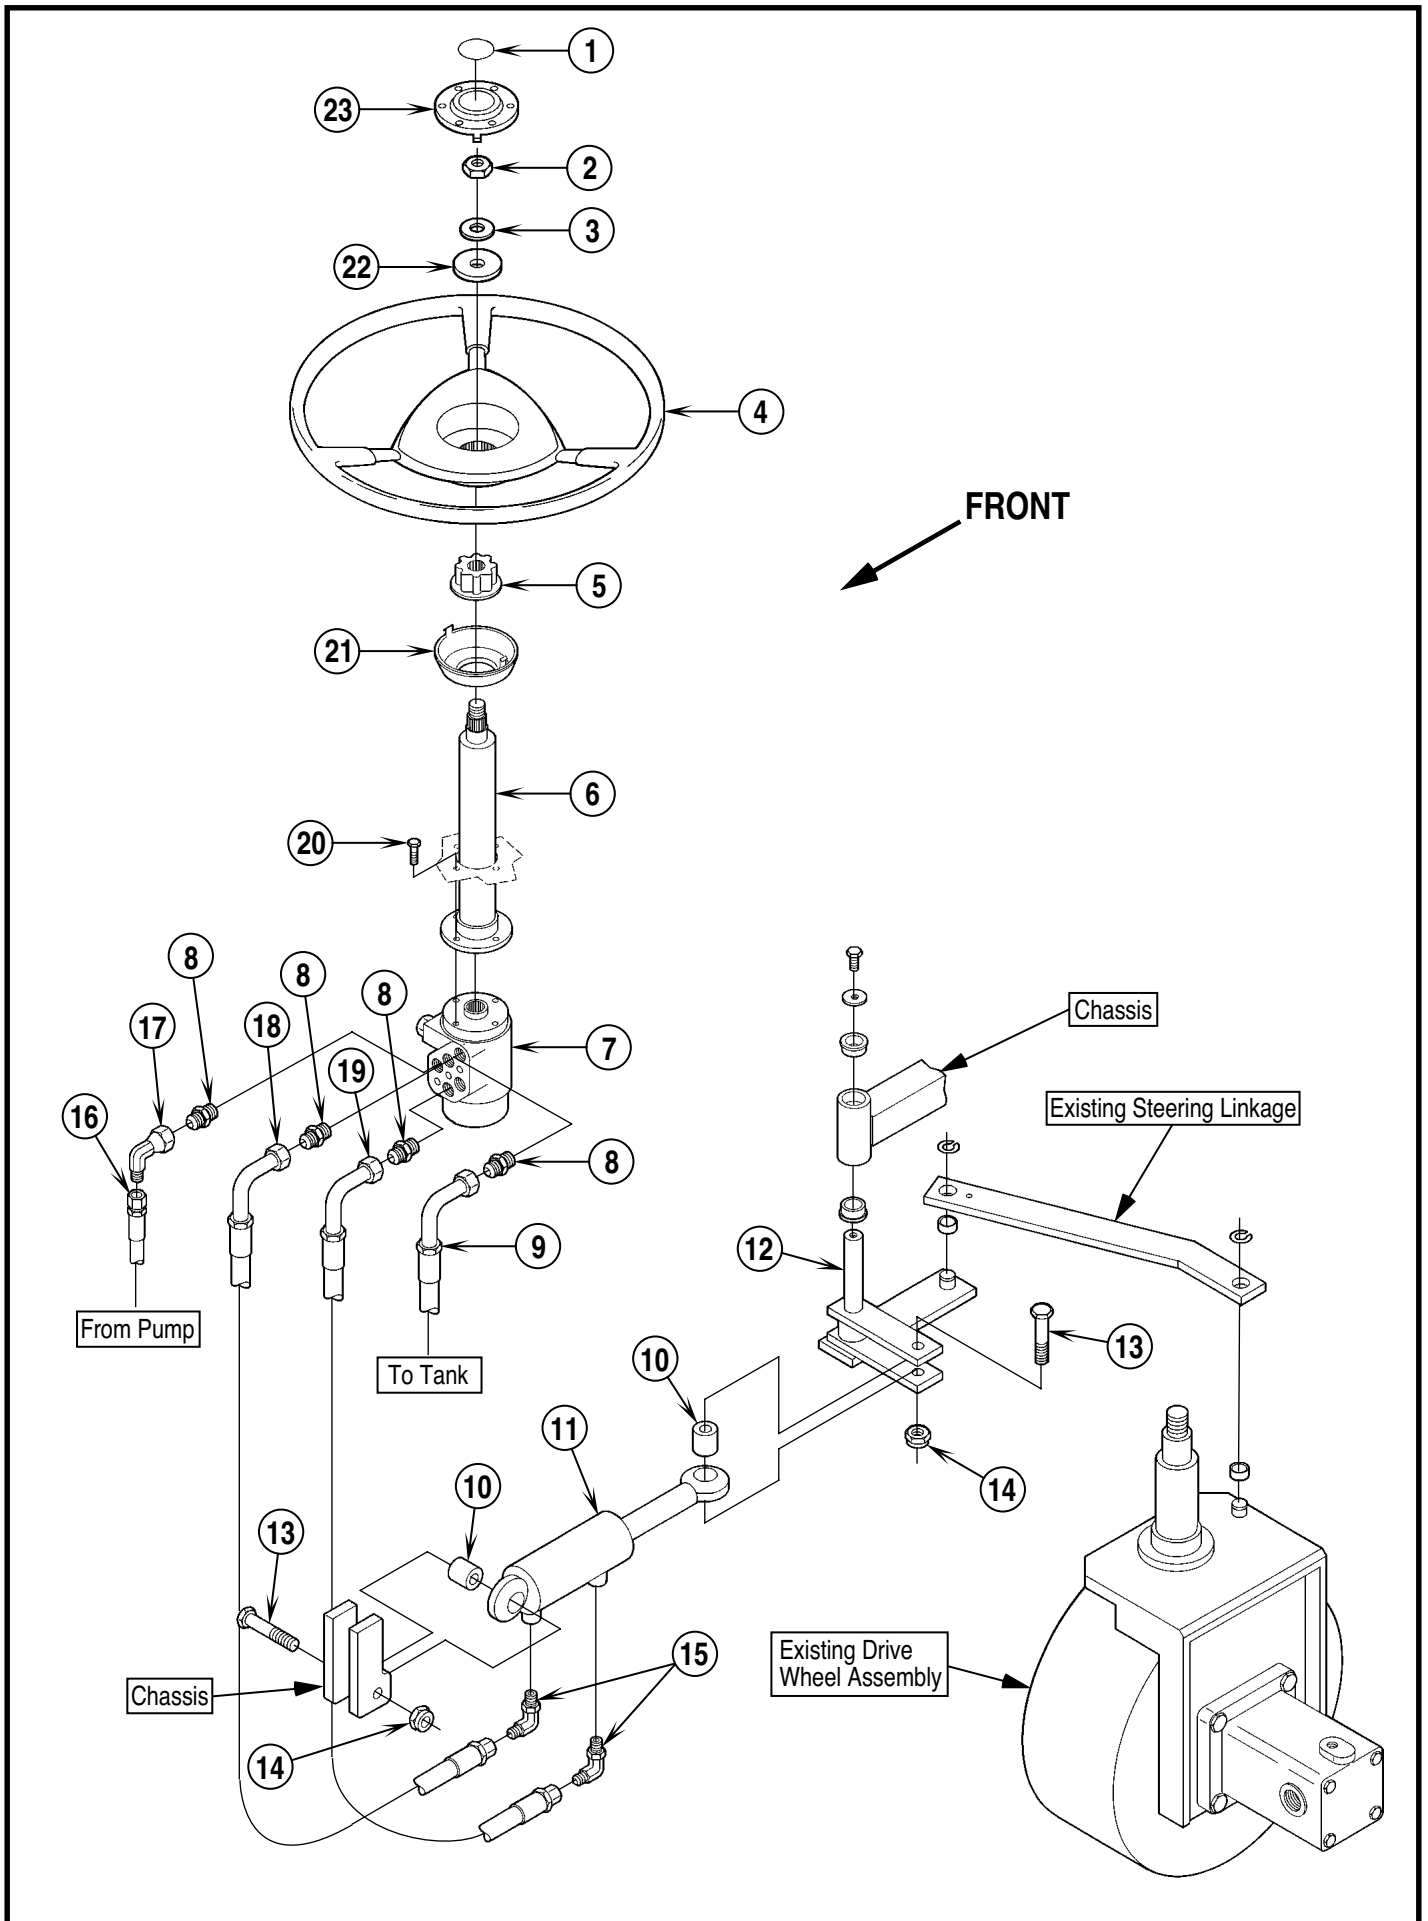

\* = Not Shown

**FRONT**

**ACCELERATOR LINKAGE (BEFORE SN 1206198)**

Item	Part No.	Qty	Description
1	56448050	1	Pin
2	56449958	1	Pedal Mat
3	56482505	1	Foot Pedal
4	56482540	1	Cable
5	56003284	2	Nut, Hex 1/4-28
6	56321125	2	Retaining Ring
7	56482542	2	Clevis w/pin
8	56482539	1	Hydro-Back
9	56482543	1	Bracket, Hydro-Back
10	56002553	1	Scr, Hex Hd 1/2-13 x 2.50
11	56206849	2	Bushing

**FRONT**  
↙

**ACCELERATOR LINKAGE (AFTER SN 1206197)**

Item	Part No.	Qty	Description
1	56448050	1	Pin
2	56449958	1	Pedal Mat
3	56482505	1	Foot Pedal
4	56482540	1	Cable
5	56003284	2	Nut, Hex 1/4-28
6	56321125	2	Retaining Ring
7	56482542	2	Clevis w/pin
8	56482539	1	Hydro-Back
9	56482676	1	Bracket, Hydro-Back
10	56003044	1	Scr, Hex 3/8-16 x 6.50
11	56206849	2	Bushing